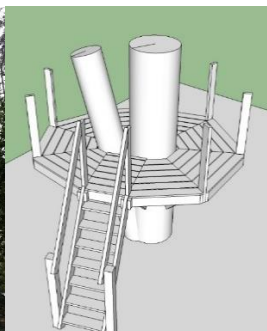

Kraainest

8-hoekig platform
 Breedte 2.5m (rechte kant tot rechte kant)
 Standaard hoogte platform 1.5 meter
 Eik, nat gezaagd en geschaafd
 Kastanjelatten als omheining
 Eiken trap
 Inclusief montage en installatie in de boom van de klant

Niet inbegrepen:
 Glijbaan, klimnet, andere speeltributen

Vanaf: 5790 euro

Uitbreidingen en
 aanpassingen mogelijk
 op aanvraag.

**Ook wanneer u geen
 boom heeft kunnen wij
 een structuur voorzien!**