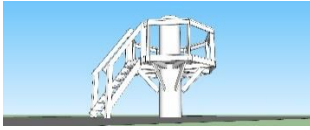

Kraainestblok

8-hoekig platform
Breedte 2.5m (rechte kant tot rechte kant)
Standaard hoogte platform 1.5 meter
Eik, nat gezaagd en geschaafd
Kastanjelatten als omheining
Eiken ladder-trap
Glijbaan

**Uitbreidingen en
aanpassingen mogelijk op
aanvraag.**